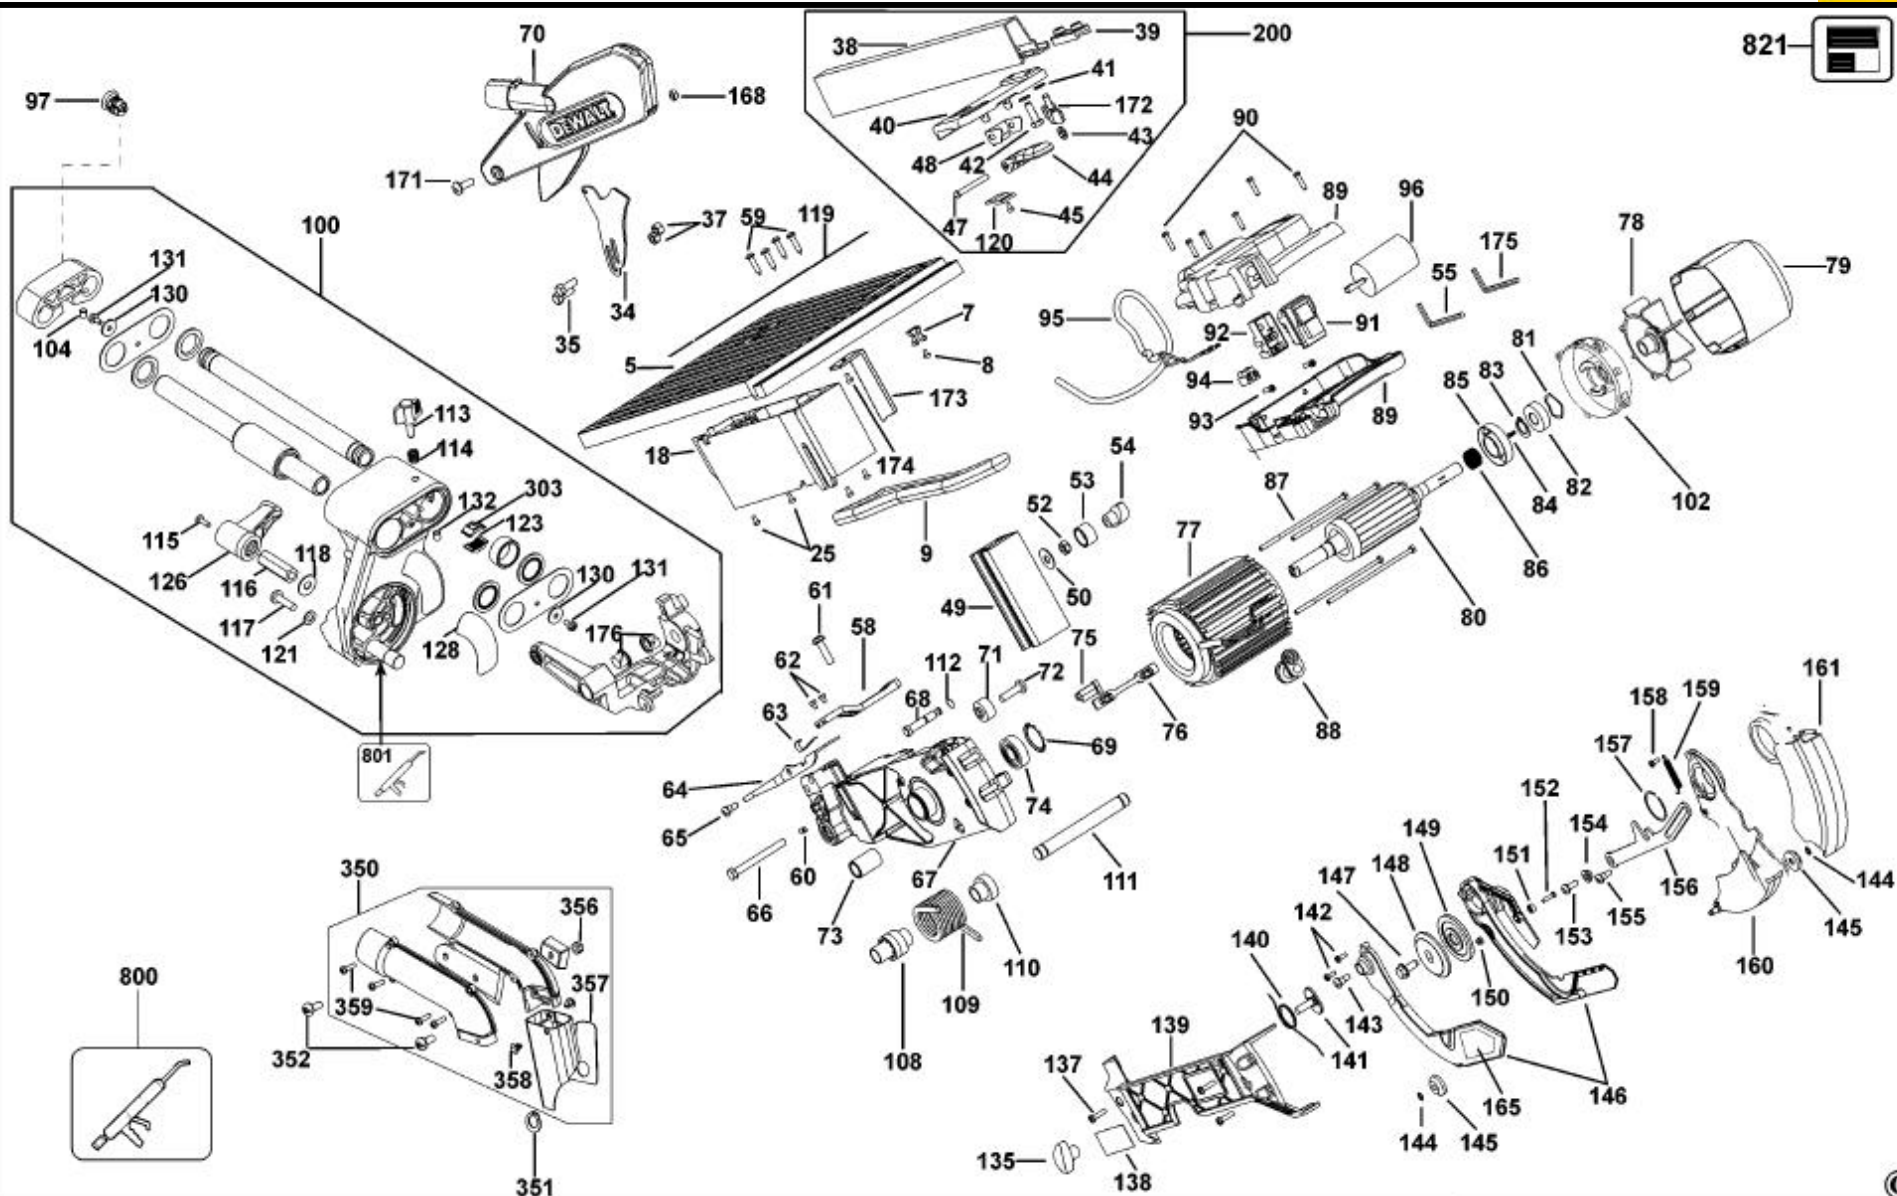

CROSSCUT, MITRE SAW

D27111

TYPE 2

E16625.tif