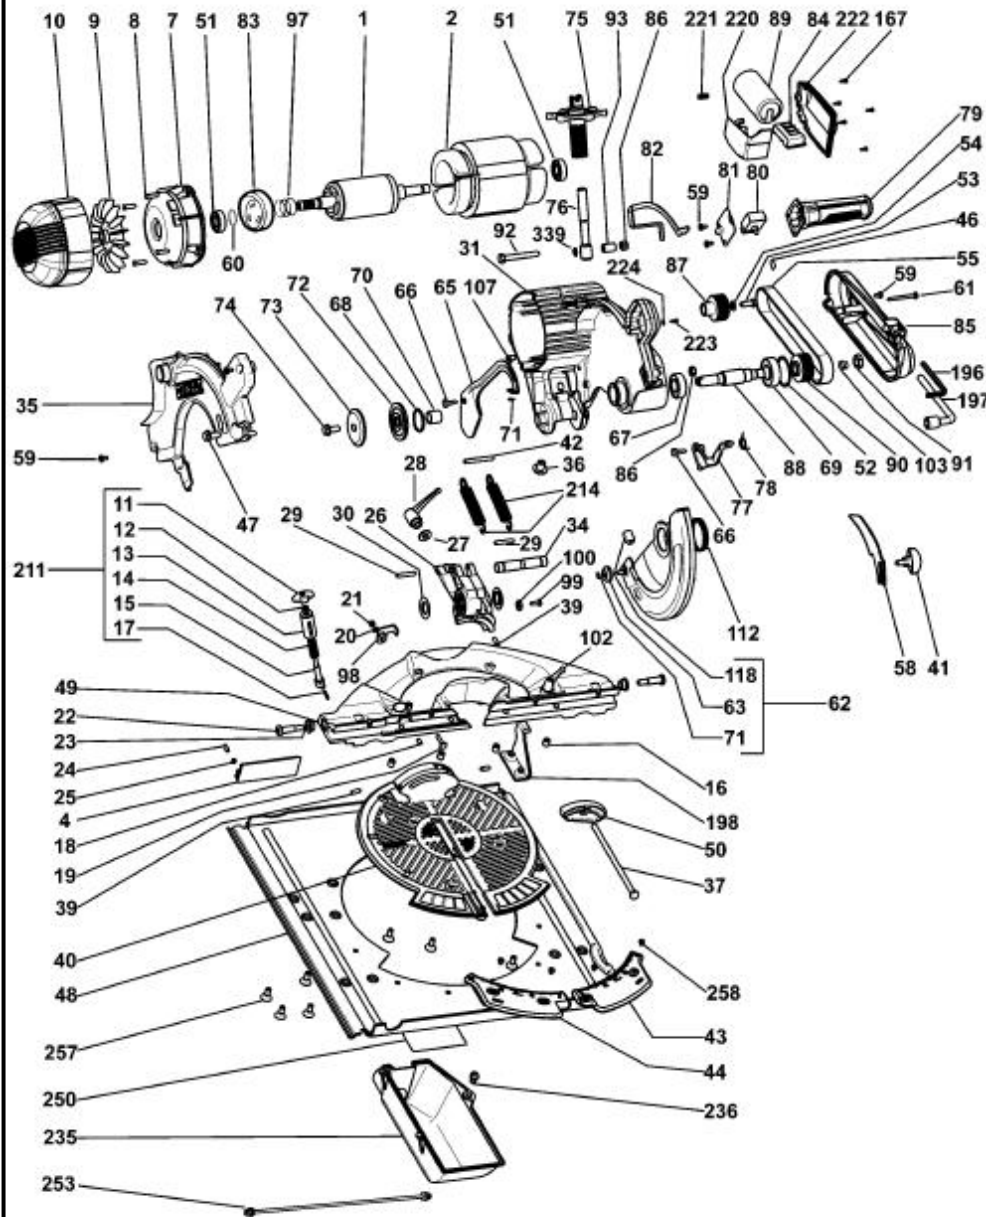

COMBINATION SAW

DW743N

TYPE 4

E16632.tif