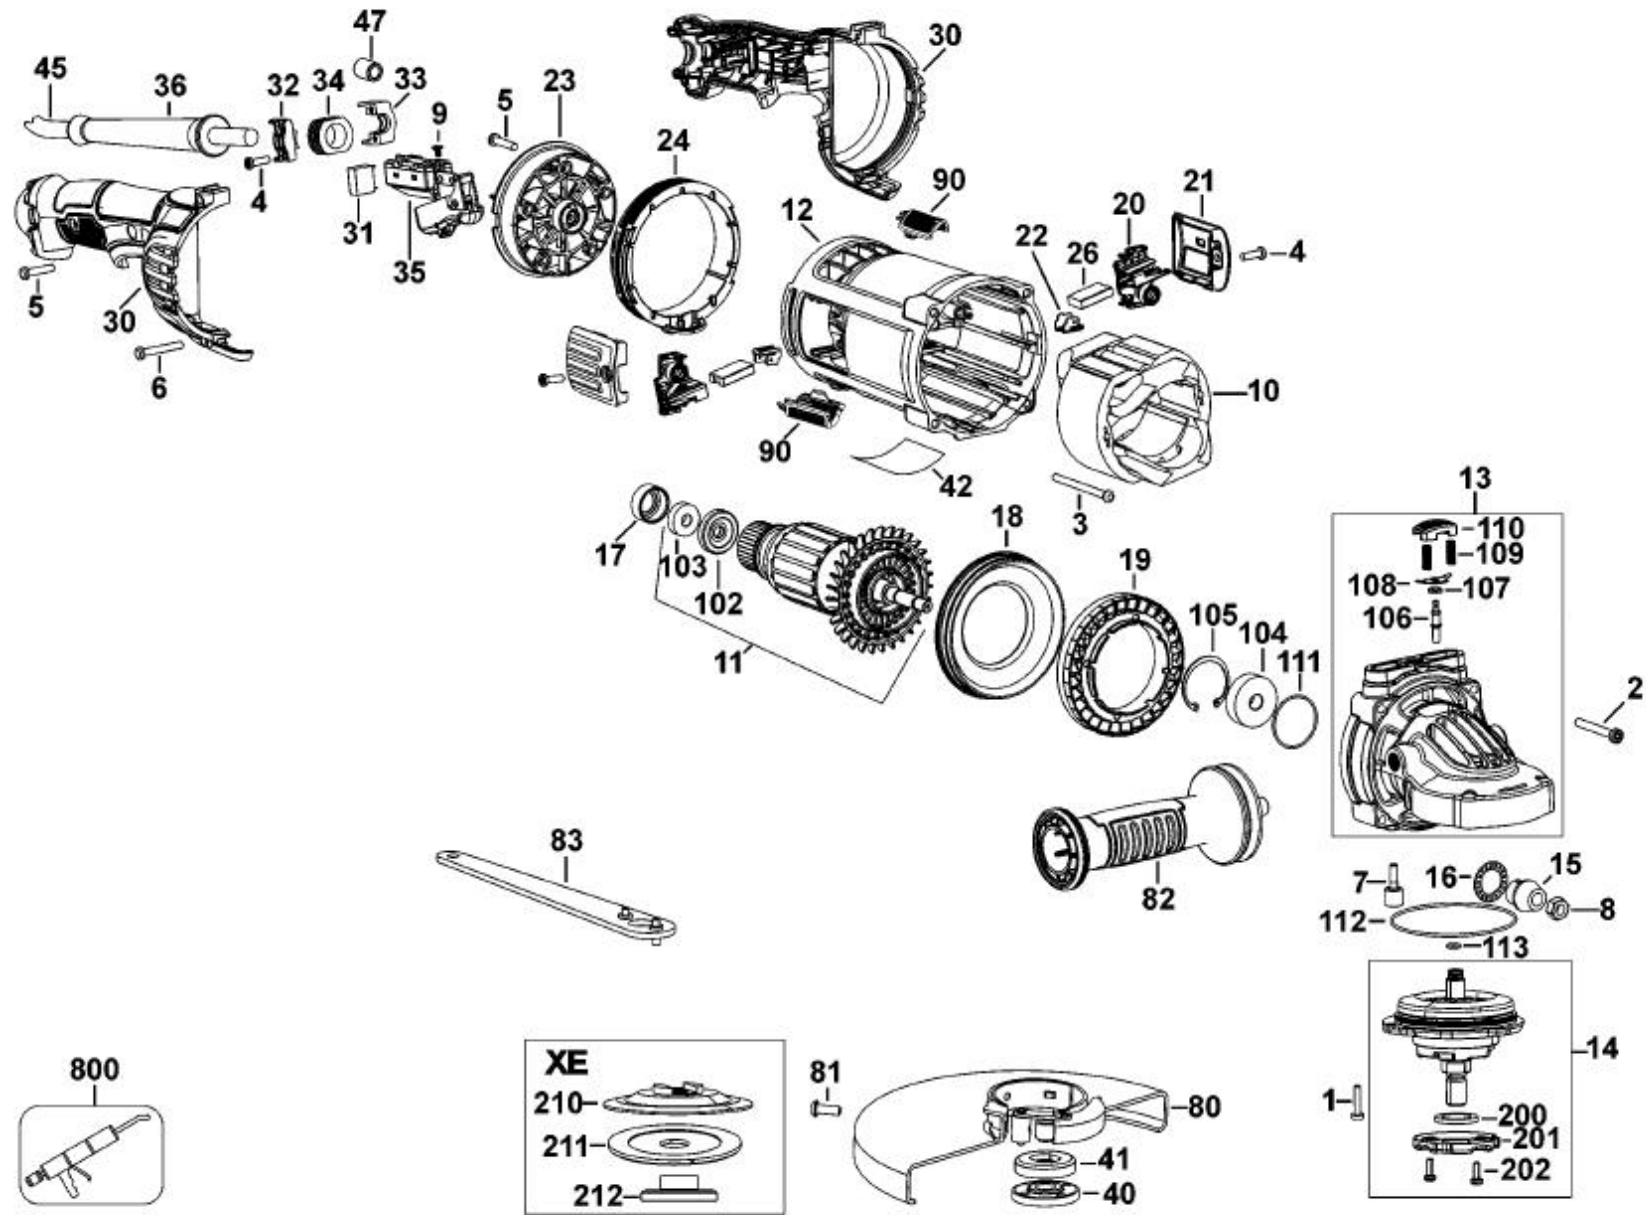

ANGLE GRINDER

DWE4559

TYPE 1

E16719.tif