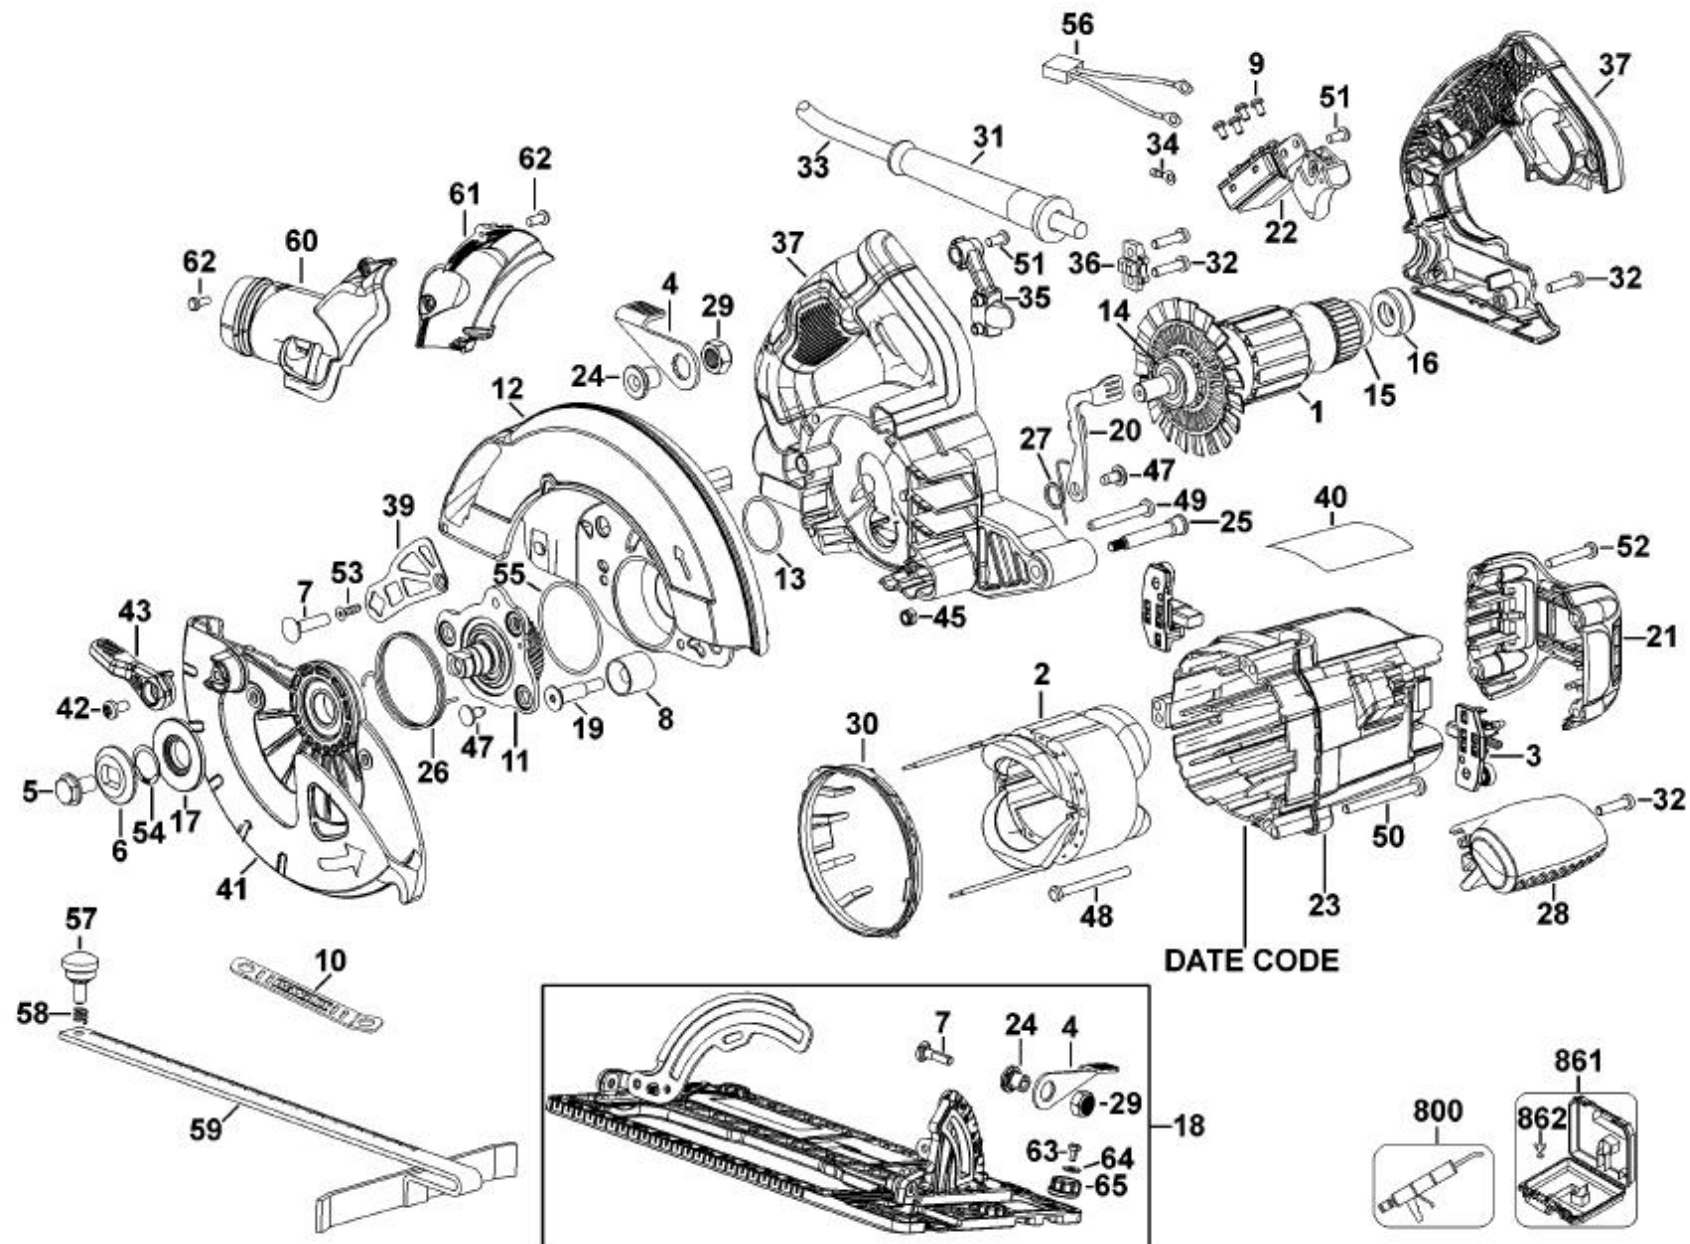

# CIRCULAR SAW

# DWE576

# TYPE 1

E16711.tif